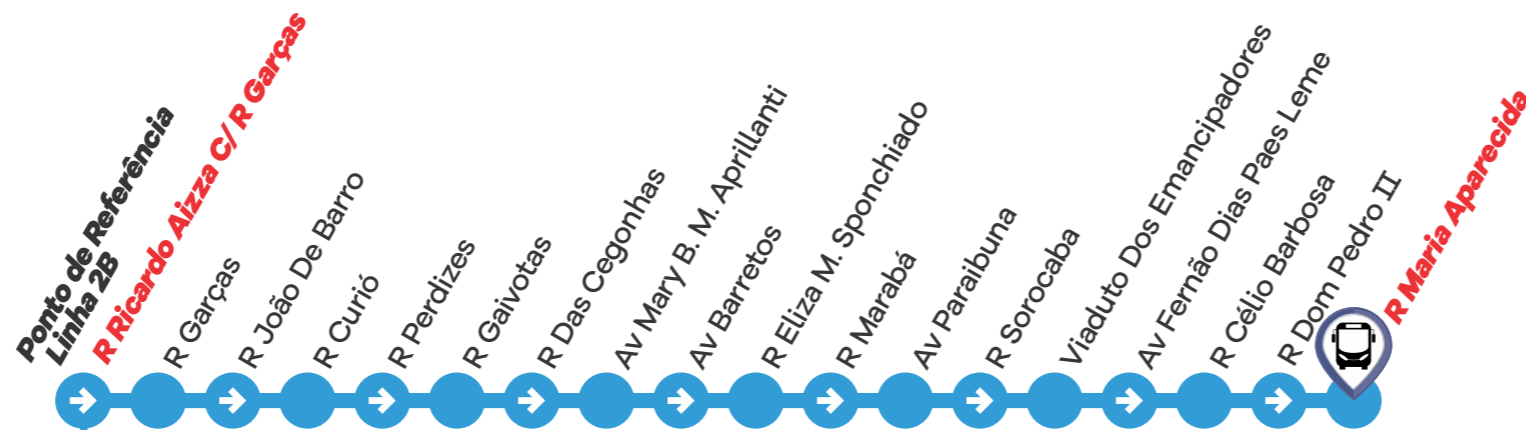

Linha

2

Jd. Novo Mundo → Sta Terezinha (Fórum)

HORÁRIOS

Bairro → Centro SEGUNDA A SEXTA

Saída 2C
Av Paraibuna c/ R Marabá
Saída 2B - R Ricardo Aizza

06:25	2C
08:40	2B
11:55	2B
13:30	2B
15:00	2B
16:50	2B
18:40	2B
21:20	2B

ITINERÁRIOS