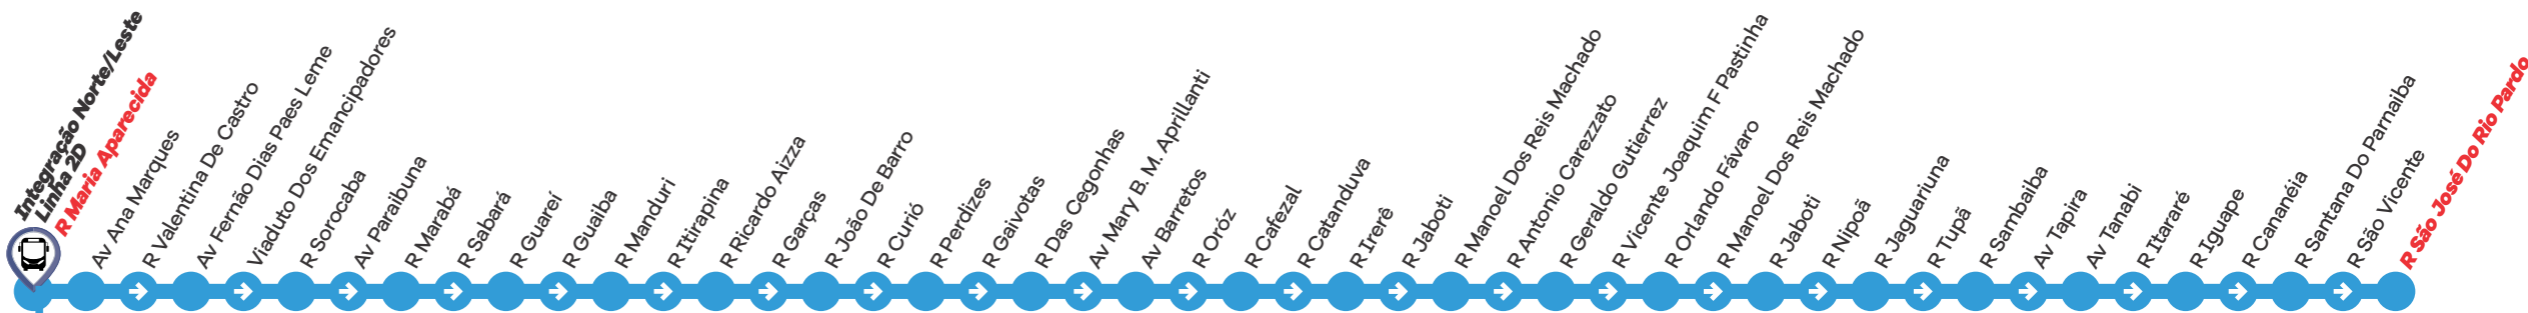

## Centro → Bairro

SEGUNDA A SEXTA

Saída Rua Maria Aparecida

06:05	2A
08:20	2A
11:35	2A
13:10	2A
14:40	2A
16:25	2A
18:15	2A
21:00	2A

Linha 2A

**BAIRROS ATENDIDOS** - Vila Santa Terezinha, Centro, Jardim América I, Cidade Nova II e Jardim Novo Mundo.

## SÁBADOS

07:30	2A
11:20	2A
14:00	2A
18:35	2A

Linha 2E

**BAIRROS ATENDIDOS** - Vila Santa Terezinha, Centro, Jardim América I, Cidade Nova II, Jardins América II, São Paulo e América III.