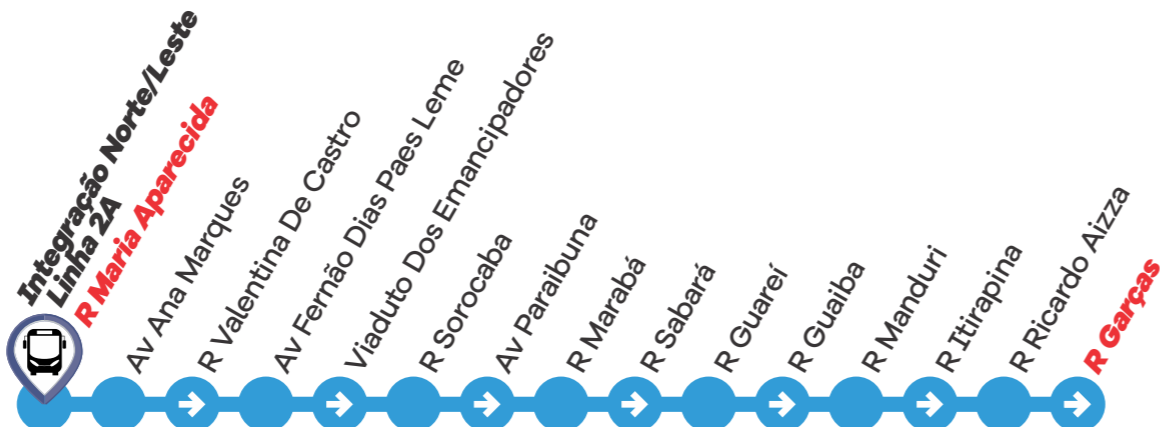

Prefeitura de  
**Várzea Paulista**  
O Trabalho **não para!**

O itinerário e horário da linha estão sujeitos a modificações.

Linha

2

# Sta Terezinha → Jd. Novo Mundo (Fórum)

HORÁRIOS

## Centro → Bairro

SEGUNDA A SEXTA

Saída Rua Maria Aparecida

06:05	2A
08:20	2A
11:35	2A
13:10	2A
14:40	2A
16:25	2A
18:15	2A
21:00	2A

Linha 2A

**BAIRROS ATENDIDOS** - Vila Santa Terezinha, Centro, Jardim América I, Cidade Nova II e Jardim Novo Mundo.

## SÁBADOS

07:30	2A
11:20	2A
14:00	2A
18:35	2A

Linha 2E

**BAIRROS ATENDIDOS** - Vila Santa Terezinha, Centro, Jardim América I, Cidade Nova II, Jardins América II, São Paulo e América III.