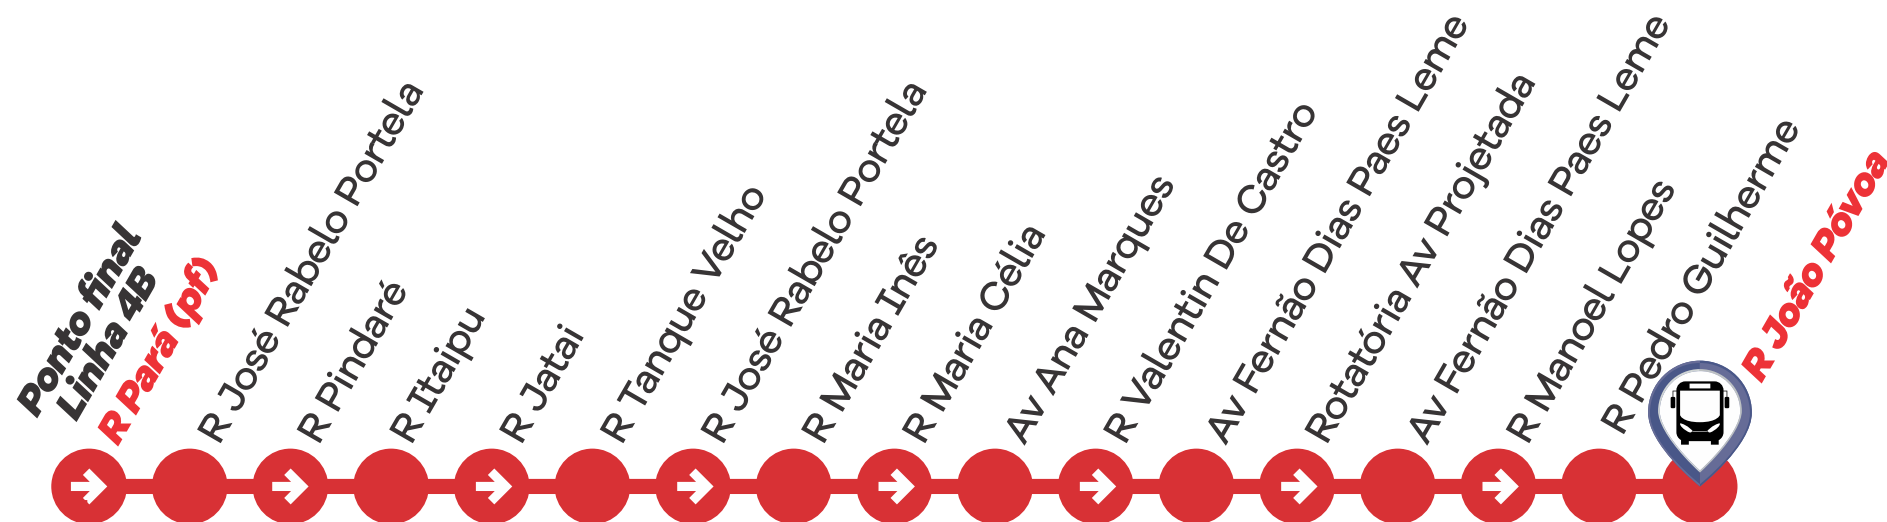

Linha **4** Vila Popular → Jd. do Lar (Facilita)

HORÁRIOS

Bairro → Centro SEGUNDA A SEXTA

Saída Rua Pará

05:00	4B
05:45	4B
06:15	4B
06:45	4B
07:15	4B
07:45	4B
08:15	4B
08:45	4B
09:35	4B
10:45	4B
11:45	4B
12:45	4B
13:45	4B
14:45	4B
15:45	4B
16:20	4B
16:50	4B
17:25	4B
17:50	4B
18:25	4B
19:25	4B
20:25	4B
21:55	4B
23:30	4B

ITINERÁRIO

Linha **4B**

BAIRROS ATENDIDOS - Vila Popular, Vila Santa Terezinha, Jardim do Lar e Centro.

SÁBADOS

05:15	4B
07:35	4B
09:10	4B
11:00	4B
12:50	4B
14:40	4B
16:40	4B
18:55	4B

DOMINGOS

06:30	4B
08:50	4B
11:50	4B
14:10	4B
16:30	4B
18:50	4B

Mais informações: 11 **4595-4009**
www.varzeapaulista.sp.gov.br/novotransporte

Unidade Gestora de
**Transporte Público
e Trânsito**

Prefeitura de
Varzea Paulista
O Trabalho **não para!**

Linha **4** **Jd. do Lar → Vila Popular** (Facilita)

SÁBADOS

07:10	4A
08:45	4A
10:35	4A
12:25	4A
14:15	4A
16:15	4A
18:30	4A
20:10	4D

DOMINGOS

08:20	4A
11:20	4A
13:40	4A
16:00	4A
18:20	4A
20:30	4D

ITINERÁRIO

Linha **4A** **BAIRROS ATENDIDOS** - Centro, Jardim do Lar, Vila Santa Terezinha e Vila Popular