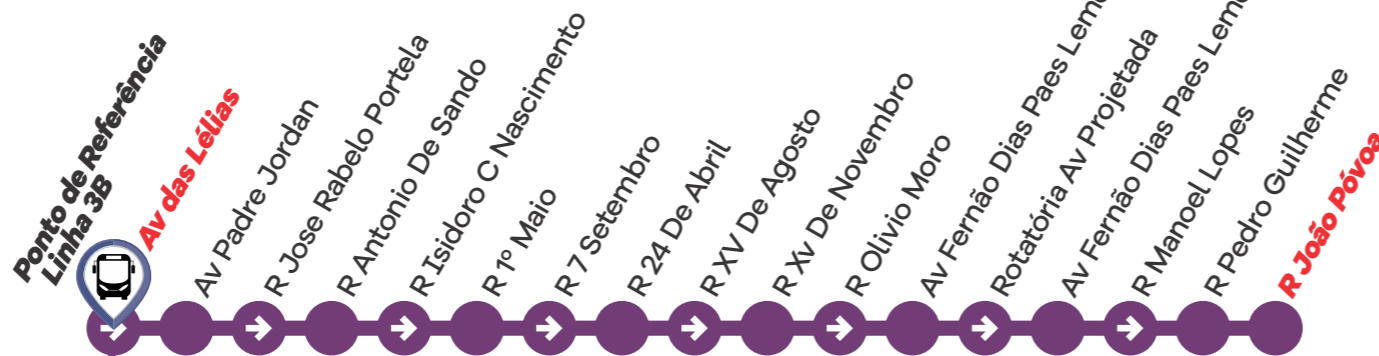

Linha

3

Jd. Bertioga → Jd. do Lar (Facilita)

HORÁRIOS

Bairro → Centro

SEGUNDA A SEXTA

Saída 3C - R. das Bromélias

Saída 3B - Av. Padre Jordan com Av. das Lélías

06:25	3C
08:15	3B
12:15	3B
14:30	3B
17:55	3B
19:00	3B

ITINERÁRIOS

Linha **3B** via Jardim Buriti

BAIRROS ATENDIDOS - Jardins Bertioga e Bahia II (Jardim Brasil), Jardim Buriti, Jardim do Lar e Centro.

SÁBADOS

06:40	3B
11:55	3B
17:50	3B

DOMINGOS

07:35	3B
12:55	3B
17:35	3B

Linha **3C** (Via Jd Buriti, Jd Bahia I e II e Sítio São José)

BAIRROS ATENDIDOS - Jardins Bertioga, Bahia II (Jardim Brasil) e Bahia I (Serra dos Cristais), Sítio São José, Jardim Buriti, Jardim do Lar e Centro

06:05	3A
11:25	3A
17:20	3A

DOMINGOS

07:00	3A
12:20	3A
17:00	3A

ITINERÁRIOS

Linha **3A** (Via Jd Buriti, Jd Bahia I e II e Sítio São José)

BAIRROS ATENDIDOS - Centro, Jardim do Lar, Jardins Buri Bertioga, Bahia II (Jardim Brasil) e Bahia I (Serra dos Cristais) e Sítio São José.